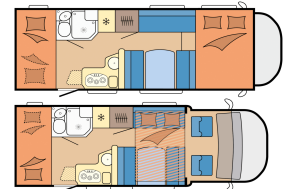

Preis: ab 167,- €

TC Family

Der TC Family ist ideal für eine Familie mit 2 - 3 Kindern oder für 4 -5 Erwachsene die ein Wohnmobil in Norwegen ab Oslo mieten möchten. Das Fahrzeug ist zugelassen für 5 Personen. Der TC Family verfügt über 2 Sitzplätze mit Dreipunktgurten im Fahrerhaus, 2 Sitzplätze auf der Sitzbank in Fahrtrichtung mit Dreipunktgurten sowie 2 Sitzplätze entgegen der Fahrtrichtung mit Beckengurten. Es gibt dieses Wohnmobil in 2 Ausführungen zur Miete. Die Ausführung mit dem Alkoven bietet ein Doppelbett im Alkoven über dem Fahrerhaus, die Teilintegrierte Ausführung verfügt über ein Hub-Doppelbett über der Sitzgruppe, das mit wenigen Handgriffen runter- und hochgezogen werden kann. Im Heck befindet sich bei beiden Ausführungen ein Stockbett mit 2 Einzelbetten. Die Dinette-Sitzgruppe kann in ein weiteres Doppelbett umgebaut werden, es muss aber beachtet werden, dass dieses Bett bei der Teilintegrierten Variante nur sehr wenig Kopffreiheit bietet und der Platz durch die beiden Hängeschränke die rechts und links am Hubbett befestigt sind weiter eingeschränkt wird. Wir empfehlen die Teilintegrierte Variante für maximal 4 Erwachsene. Ausgestattet ist das Fahrzeug mit einer Küchenzeile sowie einer Naßzelle mit Dusche/WC. Das Fahrzeug verfügt über eine Gas-Standheizung mit Warmwasser-Boiler.

Höhe
3 - 3,2 m

Schlafplätze
5
Erwachsene

Alkovenbett ca.
210 x 160 cm

Bett Sitzgruppe ca.
120-135 x
180-195 cm

KRÍA-TOURS
Natur- & Erlebnisreisen

Bett Längssitzgruppe

-

Heckbett(en)