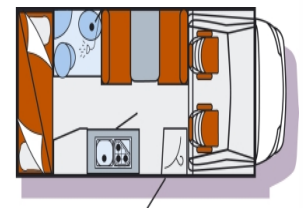

über eine Sitzgruppe, die zu einem Doppelbett umgebaut werden kann. Ausgestattet ist das Fahrzeug mit einer Küchenzeile sowie einer Naßzelle mit Dusche/WC.

KRÍA-TOURS
Natur- & Erlebnisreisen

Reisebeschreibung