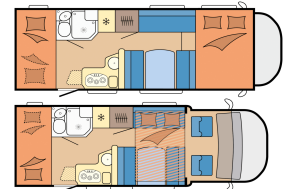

TC Family Automatik

Der TC Family ist ideal für eine Familie mit 2 - 3 Kindern oder für 4 -5 Erwachsene die ein Wohnmobil in Norwegen ab Oslo mieten möchten. Das Fahrzeug ist zugelassen für 5 Personen. Der TC Family verfügt über 2 Sitzplätze mit Dreipunktgurten im Fahrerhaus, 2 Sitzplätze auf der Sitzbank in Fahrtrichtung mit Dreipunktgurten sowie 2 Sitzplätze entgegen der Fahrtrichtung mit Beckengurten. Es gibt dieses Wohnmobil in 2 Ausführungen zur Miete. Die Ausführung mit dem Alkoven bietet ein Doppelbett im Alkoven über dem Fahrerhaus, die Teilintegrierte Ausführung verfügt über ein Hub-Doppelbett über der Sitzgruppe, das mit wenigen Handgriffen runter- und hochgezogen werden kann. Im Heck befindet sich bei beiden Ausführungen ein Stockbett mit 2 Einzelbetten. Die Dinette-Sitzgruppe kann in ein weiteres Doppelbett umgebaut werden, es muss aber beachtet werden, dass dieses Bett bei der Teilintegrierten Variante nur sehr wenig Kopffreiheit bietet und der Platz durch die beiden Hängeschränke die rechts und links am Hubbett befestigt sind weiter eingeschränkt wird. Wir empfehlen die Teilintegrierte Variante für maximal 4 Erwachsene. Ausgestattet ist das Fahrzeug mit einer Küchenzeile sowie einer Naßzelle mit Dusche/WC. Das Fahrzeug verfügt über eine Gas-Standheizung mit Warmwasser-Boiler.