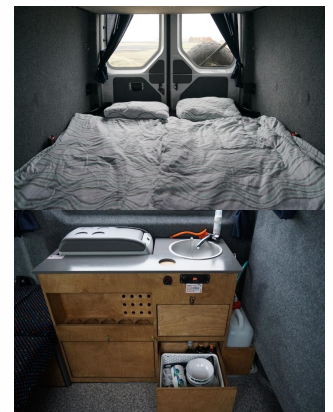

## Easy Viking 4x4 Saison 2025

Allrad-Camper mit Hochdach für max. 5 Personen

**Preis: ab 194,- €**

Der Easy Viking 4x4 ist ein Campingmobil mit Stehhöhe, geeignet für max. 5 Personen, ideal für 2 Erwachsene und 2 Kinder. Der Allradcamper hat ein Automatikgetriebe. Die Küchenzeile ist ausgestattet mit einem Gaskocher, einer Spüle mit Kaltwasser und einer Kühlbox. Das Fahrzeug verfügt über eine Webasto-Standheizung. Die große Rundsitzgruppe bietet viel Platz am großen Tisch und kann

schnell in ein großes Bett umgebaut werden, das obere Bett wird tagsüber im hinteren

Teil des Hochdachs zusammen geschoben und kann abends schnell in die Schlafposition gezogen werden. Die Kopffreiheit des oberen Bettes ist begrenzt. Der Allrad-Camper ist mit allerlei Assistenzsystemen ausgestattet, wie Seitenwind-Assistent, adaptive Geschwindigkeitsreglung und Rückfahrkamera. Die Fahrzeuge verfügen über eine Isolierung im Wohnbereich und die Blechflächen im Wohnbereich sind mit Teppich verkleidet. Zusammen mit zwei Extra-Batterien die garantieren das die Standheizung mindestens 8 Stunden permanent durchlaufen kann, macht dieses die Fahrzeuge auch für die kalte Jahreszeit geeignet. Im Winter sind die Fahrzeuge mit guten Winterreifen ausgestattet. Die Fahrzeuge sind maximal 2 Jahre alt. Der 4x4 Camper ist für leichtere Hochlandstrecken, wie die Straße 35 (Kjalvegur/Kjölurpiste) freigegeben. Dieses Fahrzeug kann derzeit nicht online gebucht werden, bitte kontaktieren Sie uns für ein tagesaktuelles Angebot.

Frischwasser  
Kanister mit Tauchpumpe

**KRÍA-TOURS**  
Natur- & Erlebnisreisen

Kühlschrank oder Kühlbox  
12Volt  
Kompressor Kühlbox

Kocher  
Gas, 1 Flamme

Spüle  
ja

Standheizung  
ja

Schlafplätze  
5 Erwachsene  
(empfohlen 2 Erw. & 2 Kinder)