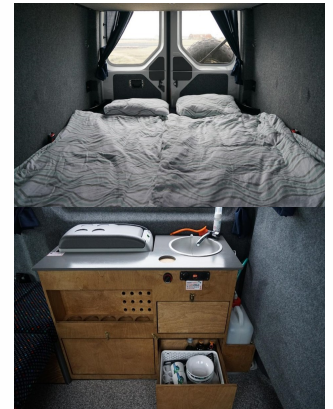

Easy Viking 4x4 Saison 2025

Allrad-Camper mit Hochdach für max. 5 Personen

Preis: ab 194,- €

Der Easy Viking 4x4 ist ein Campingmobil mit Stehhöhe, geeignet für max. 5 Personen, ideal für 2 Erwachsene und 2 Kinder. Der Allradcamper hat ein Automatikgetriebe. Die Küchenzeile ist ausgestattet mit einem Gaskocher, einer Spüle mit Kaltwasser und einer Kühlbox. Das Fahrzeug verfügt über eine Webasto-Standheizung. Die große Rundsitzgruppe bietet viel Platz am großen Tisch und kann

schnell in ein großes Bett umgebaut werden, das obere Bett wird tagsüber im hinteren

Teil des Hochdachs zusammen geschoben und kann abends schnell in die Schlafposition gezogen werden. Die Kopffreiheit des oberen Bettes ist begrenzt. Der Allrad-Camper ist mit allerlei Assistenzsystemen ausgestattet, wie Seitenwind-Assistent, adaptive Geschwindigkeitsreglung und Rückfahrkamera. Die Fahrzeuge verfügen über eine Isolierung im Wohnbereich und die Blechflächen im Wohnbereich sind mit Teppich verkleidet. Zusammen mit zwei Extra-Batterien die garantieren das die Standheizung mindestens 8 Stunden permanent durchlaufen kann, macht dieses die Fahrzeuge auch für die kalte Jahreszeit geeignet. Im Winter sind die Fahrzeuge mit guten Winterreifen ausgestattet. Die Fahrzeuge sind maximal 2 Jahre alt. Der 4x4 Camper ist für leichtere Hochlandstrecken, wie die Straße 35 (Kjalvegur/Kjölurpiste) freigegeben. Dieses Fahrzeug kann derzeit nicht online gebucht werden, bitte kontaktieren Sie uns für ein tagesaktuelles Angebot.

Klimaanlage
ja

Frischwasser
Kanister mit Tauchpumpe

Kühlschrank oder Kühlbox
12Volt Kompressor Kühlbox

KRÍA-TOURS
Natur- & Erlebnisreisen

Kocher
Gas, 1 Flamme

Spüle
ja

Standheizung
ja

Schlafplätze
5 Erwachsene (empfohlen 2 Erw. & 2 Kinder)

Hochdachbett ca.
190x160 cm

Bett Sitzgruppe ca.
200x170 cm

Abbildungen dienen nur der Illustration, Fahrzeuge können von den Bildern abweichen. Camp Easy behält sich das Recht vor ein vergleichbares oder höherklassiges Fahrzeug zu stellen.