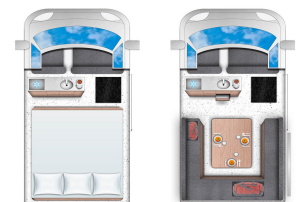

Easy Fun Saison 2025

Camper für max. 2 Personen

Preis: ab 117,- €

Der Easy Fun ist ein kompaktes Campingmobil für max. 2 Erwachsene und 1 Kind. Die Küchenzeile ist ausgestattet mit einem Gaskocher, einer Spüle mit Kaltwasser und einer Kühlbox. Das Fahrzeug verfügt über eine Webasto-Standheizung. Die Sitzbank kann schnell in ein großes Doppelbett umgebaut werden.

Die Fahrzeuge verfügen über eine Isolierung im Wohnbereich und die Blechflächen im Wohnbereich sind mit Teppich verkleidet. Zusammen mit zwei

Extra-Batterien die garantieren das die Standheizung mindestens 8 Stunden permanent durchlaufen kann, macht dieses die Fahrzeuge auch für die kalte Jahreszeit geeignet.

Im Winter sind die Fahrzeuge mit guten Winterreifen ausgestattet. Die Fahrzeuge sind maximal 2 Jahre alt. Nicht für das Hochland geeignet.

Dieses Fahrzeug kann derzeit nicht online gebucht werden, bitte kontaktieren Sie uns für ein tagesaktuelles Angebot.