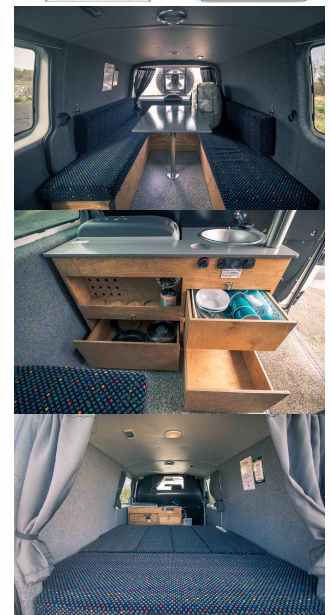

Easy Fun Saison 2024

Camper für max. 2 Personen

Preis: ab 117,- €

Der Easy Fun ist ein kompaktes Campingmobil für max. 2 Erwachsene und 1 Kind. Die Küchenzeile ist ausgestattet mit einem Gaskocher, einer Spüle mit Kaltwasser und einer Kühlbox. Das Fahrzeug verfügt über eine Webasto-Standheizung. Die Sitzbank kann schnell in ein großes Doppelbett umgebaut werden.

Die Fahrzeuge verfügen über eine Isolierung im Wohnbereich und die Blechflächen im Wohnbereich sind mit Teppich verkleidet. Zusammen mit zwei

Extra-Batterien die garantieren das die Standheizung mindestens 8 Stunden permanent durchlaufen kann, macht dieses die Fahrzeuge auch für die kalte Jahreszeit geeignet.

Im Winter sind die Fahrzeuge mit guten Winterreifen ausgestattet. Die Fahrzeuge sind maximal 2 Jahre alt. Nicht für das Hochland geeignet.

Dieses Fahrzeug kann derzeit nicht online gebucht werden, bitte kontaktieren Sie uns für ein tagesaktuelles Angebot.