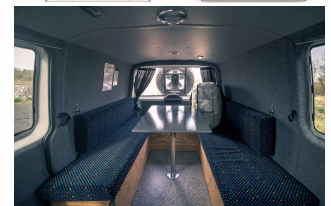

Easy Fun Saison 2025

Camper für max. 2 Personen

Preis: ab 117,- €

Der Easy Fun ist ein kompaktes Campingmobil für max. 2 Erwachsene und 1 Kind. Die Küchenzeile ist ausgestattet mit einem Gaskocher, einer Spüle mit Kaltwasser und einer Kühlbox. Das Fahrzeug verfügt über eine Webasto-Standheizung. Die Sitzbank kann schnell in ein großes Doppelbett umgebaut werden.

Die Fahrzeuge verfügen über eine Isolierung im Wohnbereich und die Blechflächen im Wohnbereich sind mit Teppich verkleidet. Zusammen mit zwei

Extra-Batterien die garantieren das die Standheizung mindestens 8 Stunden permanent durchlaufen kann, macht dieses die Fahrzeuge auch für die kalte Jahreszeit geeignet.

Im Winter sind die Fahrzeuge mit guten Winterreifen ausgestattet. Die Fahrzeuge sind maximal 2 Jahre alt. Nicht für das Hochland geeignet.

Dieses Fahrzeug kann derzeit nicht online gebucht werden, bitte kontaktieren Sie uns für ein tagesaktuelles Angebot.