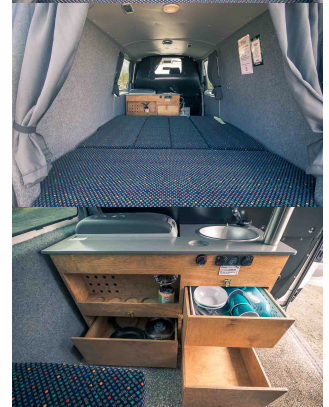

## Easy Clever 4x4 Saison 2025

Kompaktes Campingmobil mit Allrad & Automatik für 2-3 Personen

**Preis: ab 0,- €**

Kompaktes Campingmobil mit Allrad für 2-3 Personen auf Basis eines VW T6 4motion, der Camper ist für leichte Hochlandstrecken ohne Furten freigegeben. Der Easy Clever 4x4 verfügt über eine kleine Küchenzeile mit einem Gaskocher, einer Spüle mit Kaltwasser, einer Kühlbox und einer Webasto-Standheizung. Die Sitzbank kann schnell in ein Doppelbett umgebaut werden. Die Fahrzeuge verfügen über eine Isolierung im Wohnbereich und die Blechflächen im Wohnbereich sind mit Teppich verkleidet. Zusammen mit zwei Extra-Batterien die garantieren das die Standheizung mindestens 8 Stunden permanent durchlaufen kann, macht dieses die Fahrzeuge auch für die kalte Jahreszeit geeignet. Im Winter sind die Fahrzeuge mit guten Winterreifen ausgestattet. Die Fahrzeuge sind maximal 2 Jahre alt. Für das Hochland geeignet, allerdings handelt es sich nicht um einen reinen Geländewagen, daher können anspruchsvolle Hochlandstrecken und Strecken mit Furten nicht mit dem Fahrzeug befahren werden! Dieses Fahrzeug kann derzeit nicht online gebucht werden, bitte kontaktieren Sie uns für ein tagesaktuelles Angebot.

Frischwasser  
Kanister mit Tauchpumpe

Kühlschrank oder Kühlbox

**KRÍA-TOURS**  
Natur- & Erlebnisreisen

12Volt

Kocher  
Gas, 1 Flamme

Spüle  
ja

Standheizung  
ja

Schlafplätze  
2 Erwachsene