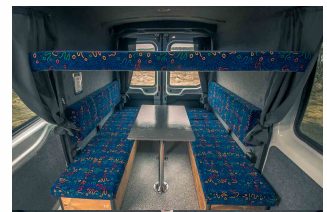

Easy Big Automatik Saison 2025

Camper mit Hochdach für max. 4 Personen

Preis: ab 150,- €

Der Easy Big ist ein Campingmobil mit Stehhöhe, geeignet für max. 4 Personen, ideal

für 2 Erwachsene und 2 Kinder. Das Fahrzeug verfügt über ein Automatikgetriebe. Die Küchenzeile ist ausgestattet mit einem Gaskocher, einer Spüle mit Kaltwasser und einer Kühlbox. Eine Webasto-Standheizung sorgt für angenehme Wärme. Die Sitzbank kann schnell in ein Doppelbett umgebaut werden, das obere Bett wird tagsüber im hinteren Teil des Hochdachs zusammen geschoben und kann abends schnell in die Schlafposition gezogen werden. Die Kopffreiheit des oberen Bettes ist nicht sehr hoch. Die Fahrzeuge verfügen über eine Isolierung im Wohnbereich und die Blechflächen im Wohnbereich sind mit Teppich verkleidet. Zusammen mit zwei Extra-Batterien die garantieren das die Standheizung mindestens

8 Stunden permanent durchlaufen kann, macht dieses die Fahrzeuge auch für die kalte Jahreszeit geeignet. Im Winter sind die Fahrzeuge mit guten Winterreifen ausgestattet. Die Fahrzeuge sind maximal 2 Jahre alt. Nicht für das Hochland geeignet. Dieses Fahrzeug kann derzeit nicht online gebucht werden, bitte kontaktieren Sie uns für ein tagesaktuelles Angebot.