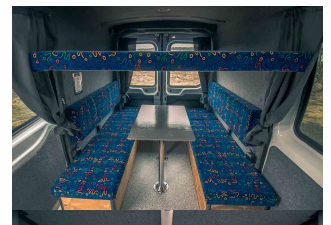

Easy Big Automatik Saison 2024

Camper mit Hochdach für max. 4 Personen

Preis: ab 150,- €

Der Easy Big ist ein Campingmobil mit Stehhöhe, geeignet für max. 4 Personen, ideal

für 2 Erwachsene und 2 Kinder. Das Fahrzeug verfügt über ein Automatikgetriebe. Die Küchenzeile ist ausgestattet mit einem Gaskocher, einer Spüle mit Kaltwasser und einer Kühlbox. Eine Webasto-Standheizung sorgt für angenehme Wärme. Die Sitzbank kann schnell in ein Doppelbett umgebaut werden, das obere Bett wird tagsüber im hinteren Teil des Hochdachs zusammen geschoben und kann abends schnell in die Schlafposition gezogen werden. Die Kopffreiheit des oberen Bettes ist nicht sehr hoch. Die Fahrzeuge verfügen über eine Isolierung im Wohnbereich und die Blechflächen im Wohnbereich sind mit Teppich verkleidet. Zusammen mit zwei Extra-Batterien die garantieren das die Standheizung mindestens

KRÍA-TOURS
Natur- & Erlebnisreisen

Reisebeschreibung

Daten / Ausstattung

Fahrgestell
Ford Transit

Allradantrieb
Nein

Getriebe
Automatik

3-Punktgurte im Wohnabteil
2

Autoradio
ja

Klimaanlage
nein

Frischwasser
Kanister mit Tauchpumpe

Kühlschrank oder Kühlbox
12Volt

KRÍA-TOURS
Natur- & Erlebnisreisen

Kocher
Gas, 1 Flamme

Spüle
ja

Standheizung
ja

Schlafplätze
4 Erwachsene (empfohlen 2 Erw. & 2 Kinder)

Hochdachbett ca.
190x148 cm

Bett Sitzgruppe ca.
200x168 cm

Abbildungen dienen nur der Illustration, Fahrzeuge können von den Bildern abweichen. Camp Easy behält sich das Recht vor ein vergleichbares oder höherklassiges Fahrzeug zu stellen.