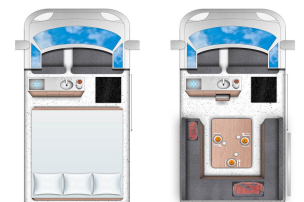

Easy Auto Saison 2025

Minicamper mit Automatikgetriebe für 2-3 Personen

Preis: ab 132,- €

Ein kleines einfaches Campingmobil auf Basis des VW T6 mit Automatikgetriebe, geeignet für 2-3 Personen. Der Easy Auto verfügt über eine kleine Küchenzeile mit einem Gaskocher, einer Spüle mit Kaltwasser, einer Kühlbox und einer Webasto- Standheizung. Die Sitzbank kann schnell in ein Doppelbett umgebaut werden. Die Fahrzeuge verfügen über eine Isolierung im Wohnbereich und die Blechflächen im Wohnbereich sind mit Teppich verkleidet. Zusammen mit zwei Extra-Batterien die garantieren das die Standheizung mindestens 8 Stunden permanent durchlaufen kann, macht dieses die Fahrzeuge auch für die kalte Jahreszeit geeignet. Im Winter sind die Fahrzeuge mit guten Winterreifen ausgestattet. Die Fahrzeuge sind maximal 2 Jahre alt. Nicht für das Hochland geeignet. Dieses Fahrzeug kann derzeit nicht online gebucht werden, bitte kontaktieren Sie uns für ein tagesaktuelles Angebot.

Getriebe
Automatik

3-Punktgurte im
Wohnabteil
-

Autoradio
ja

Klimaanlage
teilweise

Frischwasser
Kanister mit Tauchpumpe

KRÍA-TOURS
Natur- & Erlebnisreisen

Kühlschrank oder Kühlbox
12Volt

Kocher
Gas, 1 Flamme

Spüle
ja

Standheizung
ja

Schlafplätze
2 Erwachsene

Hochdachbett ca.
-

Bett Sitzgruppe ca.
cm

Abbildungen dienen nur
der Illustration, Fahrzeuge können von den Bildern abweichen. Camp Easy behält sich
das Recht vor ein vergleichbares oder höherklassiges Fahrzeug zu stellen.