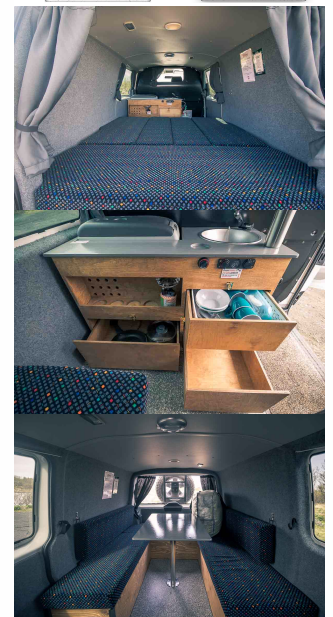

Easy Auto Saison 2024

Minicamper mit Automatikgetriebe für 2-3 Personen

Preis: ab 132,- €

Ein kleines einfaches Campingmobil auf Basis des VW T6 mit Automatikgetriebe, geeignet für 2-3 Personen. Der Easy Auto verfügt über eine kleine Küchenzeile mit einem Gaskocher, einer Spüle mit Kaltwasser, einer Kühlbox und einer Webasto- Standheizung. Die Sitzbank kann schnell in ein Doppelbett umgebaut werden. Die Fahrzeuge verfügen über eine Isolierung im Wohnbereich und die Blechflächen im Wohnbereich sind mit Teppich verkleidet. Zusammen mit zwei Extra-Batterien die garantieren das die Standheizung mindestens 8 Stunden permanent durchlaufen kann, macht dieses die Fahrzeuge auch für die kalte Jahreszeit geeignet. Im Winter sind die Fahrzeuge mit guten Winterreifen ausgestattet. Die Fahrzeuge sind maximal 2 Jahre alt. Nicht für das Hochland geeignet. Dieses Fahrzeug kann derzeit nicht online gebucht werden, bitte kontaktieren Sie uns für ein tagesaktuelles Angebot.

G

M

T

KRÍA-TOURS
Natur- & Erlebnisreisen

Reisebeschreibung

Daten / Ausstattung

Fahrgestell
VW T6 oder ähnlich

Allradantrieb
Nein

Getriebe
Automatik

3-Punktgurte im Wohnabteil
-

Autoradio
ja

Klimaanlage
teilweise

Frischwasser
Kanister mit Tauchpumpe

Kühlschrank oder Kühlbox
12Volt

KRÍA-TOURS
Natur- & Erlebnisreisen

Kocher
Gas, 1 Flamme

Spüle
ja

Standheizung
ja

Schlafplätze
2 Erwachsene

Hochdachbett ca.
-

Bett Sitzgruppe ca.
cm

Abbildungen dienen nur der Illustration, Fahrzeuge können von den Bildern abweichen. Camp Easy behält sich das Recht vor ein vergleichbares oder höherklassiges Fahrzeug zu stellen.