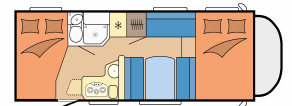

nicht umgebaut werden muss. Das Reisemobil verfügt über einen Alkoven mit 2 Schlafplätzen, eine Sitzgruppe die zu einem Doppelbett umgebaut werden kann, sowie

über ein Doppelbett im Heck. Eine Naßzelle mit Dusche / WC und eine Küchenzeile mit Gasherd und Spüle sowie großem Kühlschrank sorgen für Komfort. Das Fahrzeug ist mit einer Gas-Standheizung mit Boiler ausgestattet.