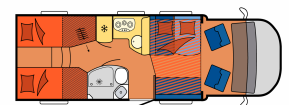

TC Medium - Saison 2025

Teilintegriertes Wohnmobil für 2-4 Personen in Island

Preis: ab 238,- €

TC Medium

Die Klasse TC Medium ist die ideale Wahl für 2 bis 4 Personen die ein Wohnmobil ohne Alkoven für Ihre Rundreise in Island mieten möchten.

Das Fahrzeug hat insgesamt 4 Schlafplätze, 2 im festen Heckdoppelbett oder bei manchem Fahrzeugen 2 feste Einzelbetten und 2 im Hubbett. Das Hubbett kann in wenigen Sekunden einfach und ohne Kraftanstrengung runter und hoch gefahren werden. Ausgestattet ist das Fahrzeug mit einer Sitzgruppe für 4 Personen bei der die Sitze im Fahrerhaus umgedreht werden, Nasszelle mit Dusche/WC und Küchenzeile. Das Fahrzeug verfügt über eine Gas-Standheizung mit Boiler.

G

M

T