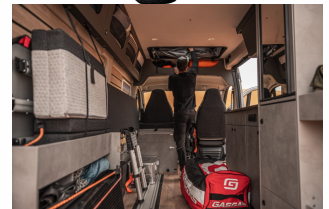

Crosscamp Flex 541

Camper mit 4 Schlafplätzen, erlaubt auf den leichten Hochlandstrecken

Preis: ab 0,- €

Der Camper ist geräumig und mit allem ausgestattet, was Sie für eine bequeme Reise brauchen. Mit zwei Sitzen vorne und zwei weiteren hinten bietet dieser Camper bequem Platz für vier Personen. Dieser neue Campervan hat einen Wohnbereich mit

einem Tisch, der sich in ein Bett für zwei Personen umwandeln lässt. Das Aufstelldach schafft ein zweites Bett für zwei weitere Erwachsene. Es gibt einen eingebauten Küchenbereich mit 2-Flammen Gaskocher und Spüle sowie einem 70l Kühlschrank. Eine Standheizung sorgt für Wärme. Der Camper bietet zahlreiche Staufächer, sodass

Sie sich keine Sorgen um den Platz machen müssen. Der Camper hat 2WD, darf aber auf bestimmten F-Straßen fahren. Diese Straßen sind Nr. 35 (Kjölur), Nr. 550 (Kaldidalur) und Nr. 208 in Richtung Landmannalaugar (nur bis zum Fluss vor dem Campingplatz). Mit diesem Wohnmobil ist es nicht gestattet, Flüsse zu überqueren.