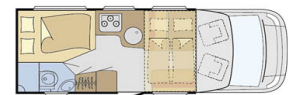

## McRent Family Standard Saison

Komfortables Wohnmobil für bis zu 4 Personen

**Preis: ab 247,- €**

Das Modell Family Standard ist ein Wohnmobil zur Miete in Island mit 4 Sitzplätzen und max. 4 Schlafplätzen. In der Flotte gibt es verschiedene Grundrissvarianten, es sind Teilintegrierte mit festem Heckbett in verschiedenen Ausführungen (Doppelbetten quer oder längs, oder Einzelbetten) und Doppel-Hubbett über der Sitzgruppe. Bei allen Modellen werden die Vordersitze gedreht in die Sitzgruppe mit einbezogen. Alle Fahrzeuge sind mit einer Nasszelle mit Dusche & WC und einer Küchenzeile ausgestattet. Mieten Sie dieses Wohnmobil wenn Sie ein Reisemobil für bis zu 4 Personen möchten. Dieses Fahrzeug kann derzeit nicht online gebucht werden, bitte kontaktieren Sie uns für ein tagesaktuelles Angebot.