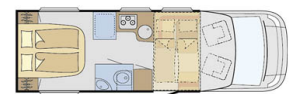

Sunlight T69L