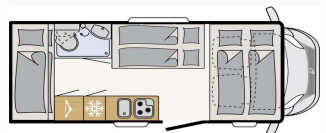

McRent Family plus Saison 2025

Komfortables Wohnmobil für bis zu 5 Personen mit 2 Stockbetten im Heck

Preis: ab 213,- €

Das Modell Family plus ist ein komfortables Alkoven-Wohnmobil für bis zu 5 Personen zur Miete in Island. Es bietet 2 Schlafplätze im Alkoven, einen auf der zum Bett umzubauenden Dinette-Sitzgruppe und zwei Schlafplätze in den Stockbetten im Heck. Ein ideales Fahrzeug für eine Familie mit 2 Kindern, nachts braucht bei einer Belegung mit 4 Personen die Sitzgruppe nicht umgebaut werden. Das Fahrzeug verfügt über eine Nasszelle mit Dusche & WC und eine Küchenzeile mit großem Kühlschrank. Dieses Fahrzeug kann derzeit nicht online gebucht werden, bitte kontaktieren Sie uns für ein tagesaktuelles Angebot.