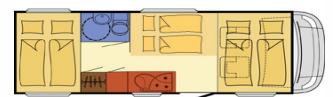

Nacht/Nighttime