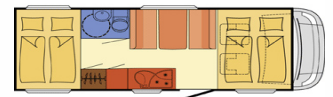

Tag/Daytime

Nacht/Nighttime