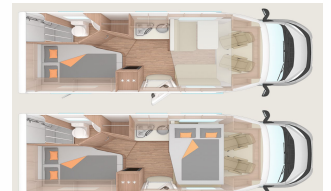

der Sitzgruppe. Man kann wahlweise das Hubbett nutzen oder die Sitzgruppe zu einem Doppelbett umbauen. Das Fahrzeug verfügt über eine Küche mit großem Kühlschrank, Kocher und Spüle. Im Heck befindet sich eine große Naßzelle mit Dusche und WC. Eine Gas-Standheizung sorgt für Wärme und warmes Wasser.

Sitzplätze
4

Schlafplätze
4 Erwachsene

Hubbett
192 x 140/120 cm

Bett Sitzgruppe
2,10m x 1,23/1,19 cm

Bett Längssitzgruppe
-

Heckbett
201 x 133/103 cm

ja

Stauraum unter Heckbett
ja