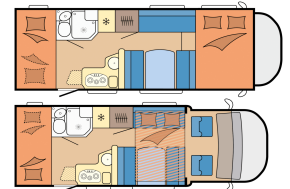

TC Family Rovaniemi Saison 2025

Komfortables Wohnmobil mit Etagenbetten und Alkoven. Ideal für eine Familie mit 2 Kindern, nachts braucht bei einer Belegung mit 4 Personen die Sitzgruppe nicht umgebaut werden. 5 Schlafplätze

Preis: ab 141,- €

TC Family

Der TC Family ist ideal für eine Familie mit 2 - 3 Kindern oder für 4 -5 Erwachsene die

ein Wohnmobil in Finnland ab Helsinki mieten möchten. Das Fahrzeug ist zugelassen für 5 Personen. Der TC Family verfügt über 2 Sitzplätze mit Dreipunktgurten im Fahrerhaus, 2 Sitzplätze auf der Sitzbank in Fahrtrichtung mit Dreipunktgurten sowie 2 Sitzplätze entgegen der Fahrtrichtung mit Beckengurten. Es gibt dieses Wohnmobil in 2 Ausführungen zur Miete. Die Ausführung mit dem Alkoven bietet ein Doppelbett im Alkoven über dem Fahrerhaus, die Teilintegrierte

Ausführung verfügt über ein Hub-Doppelbett über der Sitzgruppe, das mit wenigen Handgriffen runter- und hochgezogen werden kann. Im Heck befindet sich bei beiden Ausführungen ein Stockbett mit 2 Einzelbetten. Die Dinette-Sitzgruppe kann in ein weiteres Doppelbett umgebaut werden, es muss aber beachtet werden, dass dieses Bett bei der Teilintegrierten Variante nur sehr wenig Kopffreiheit bietet und

der Platz durch die beiden Hängeschränke die rechts und links am Hubbett befestigt sind weiter eingeschränkt wird. Wir empfehlen die Teilintegrierte Variante für maximal 4 Erwachsene. Ausgestattet ist das Fahrzeug mit einer Küchenzeile sowie einer Naßzelle mit Dusche/WC. Das Fahrzeug verfügt über eine Gas-Standardheizung mit Warmwasser-Boiler.