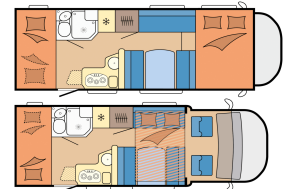

Preis: ab 156,- €

TC Family Automatik

Der TC Family ist ideal für eine Familie mit 2 - 3 Kindern oder für 4 - 5 Erwachsene die ein Wohnmobil in Finnland ab Rovaniemi mieten möchten. Das Fahrzeug ist zugelassen für 5 Personen. Der TC Family verfügt über 2 Sitzplätze mit Dreipunktgurten im Fahrerhaus, 2 Sitzplätze auf der Sitzbank in Fahrtrichtung mit Dreipunktgurten sowie 2 Sitzplätze entgegen der Fahrtrichtung mit Beckengurten. Es gibt dieses Wohnmobil in 2 Ausführungen zur Miete. Die Ausführung mit dem Alkoven bietet ein Doppelbett im Alkoven über dem Fahrerhaus, die Teilintegrierte Ausführung verfügt über ein Hub-Doppelbett über der Sitzgruppe, das mit wenigen Handgriffen runter- und hochgezogen werden kann. Im Heck befindet sich bei beiden Ausführungen ein Stockbett mit 2 Einzelbetten. Die Dinette-Sitzgruppe kann in ein weiteres Doppelbett umgebaut werden, es muss aber beachtet werden, dass dieses Bett bei der Teilintegrierten Variante nur sehr wenig Kopffreiheit bietet und der Platz durch die beiden Hängeschränke die rechts und links am Hubbett befestigt sind weiter eingeschränkt wird. Wir empfehlen die Teilintegrierte Variante für maximal 4 Erwachsene. Ausgestattet ist das Fahrzeug mit einer Küchenzeile sowie einer Naßzelle mit Dusche/WC. Das Fahrzeug verfügt über eine Gas- Standheizung mit Warmwasser-Boiler.

Höhe
3 - 3,2 m

Schlafplätze
5
Erwachsene

Alkovenbett ca.
210 x 160 cm

Bett Sitzgruppe ca.
120-135 x
180-195 cm

KRÍA-TOURS
Natur- & Erlebnisreisen

Bett Längssitzgruppe

-

Heckbett(en)